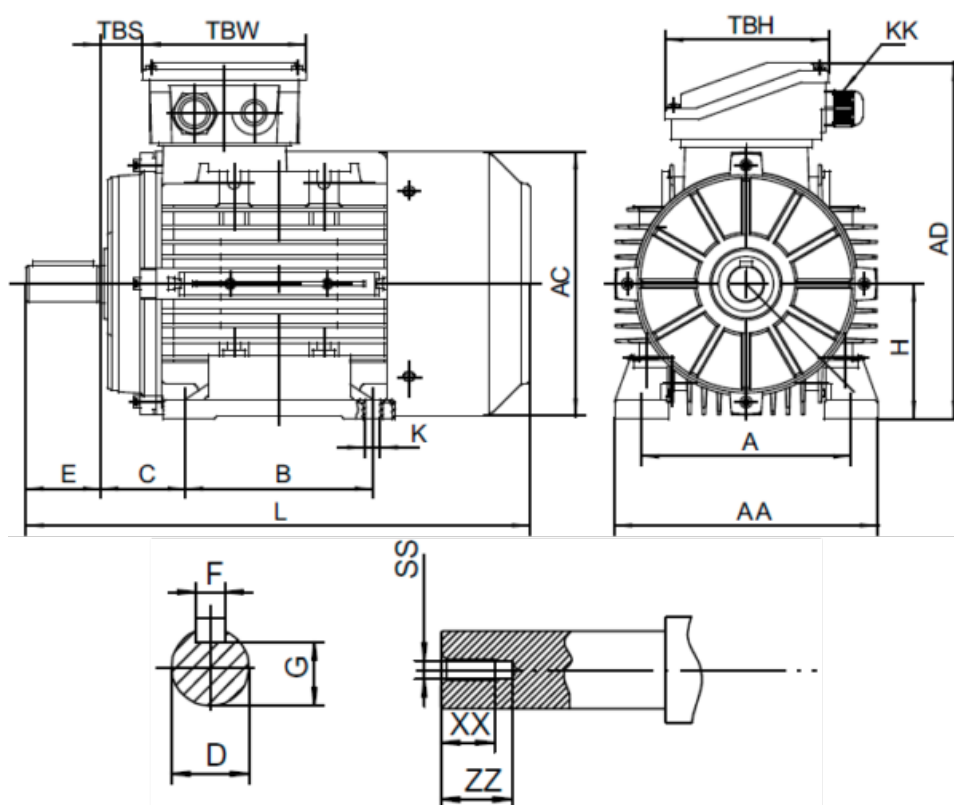

Varenummer: 253900220412  
 Beskrivelse: Kleedrive T4A 100L1-4 2.2kw 1400 o/min  
 3x230/400V 50 HZ IP55 B3 Eff=89,5%

## Mål

|           |           |           |
|-----------|-----------|-----------|
| A = 160   | F = 8     | TBW = 118 |
| AA = 200  | G = 24    | XX = 22   |
| AC = Ø199 | H = 100   | ZZ = 30   |
| AD = 260  | KK = -    |           |
| B = 140   | L = 376   |           |
| C = 63    | SS = M10  |           |
| D = Ø28   | TBH = 118 |           |
| E = 60    | TBS = 32  |           |